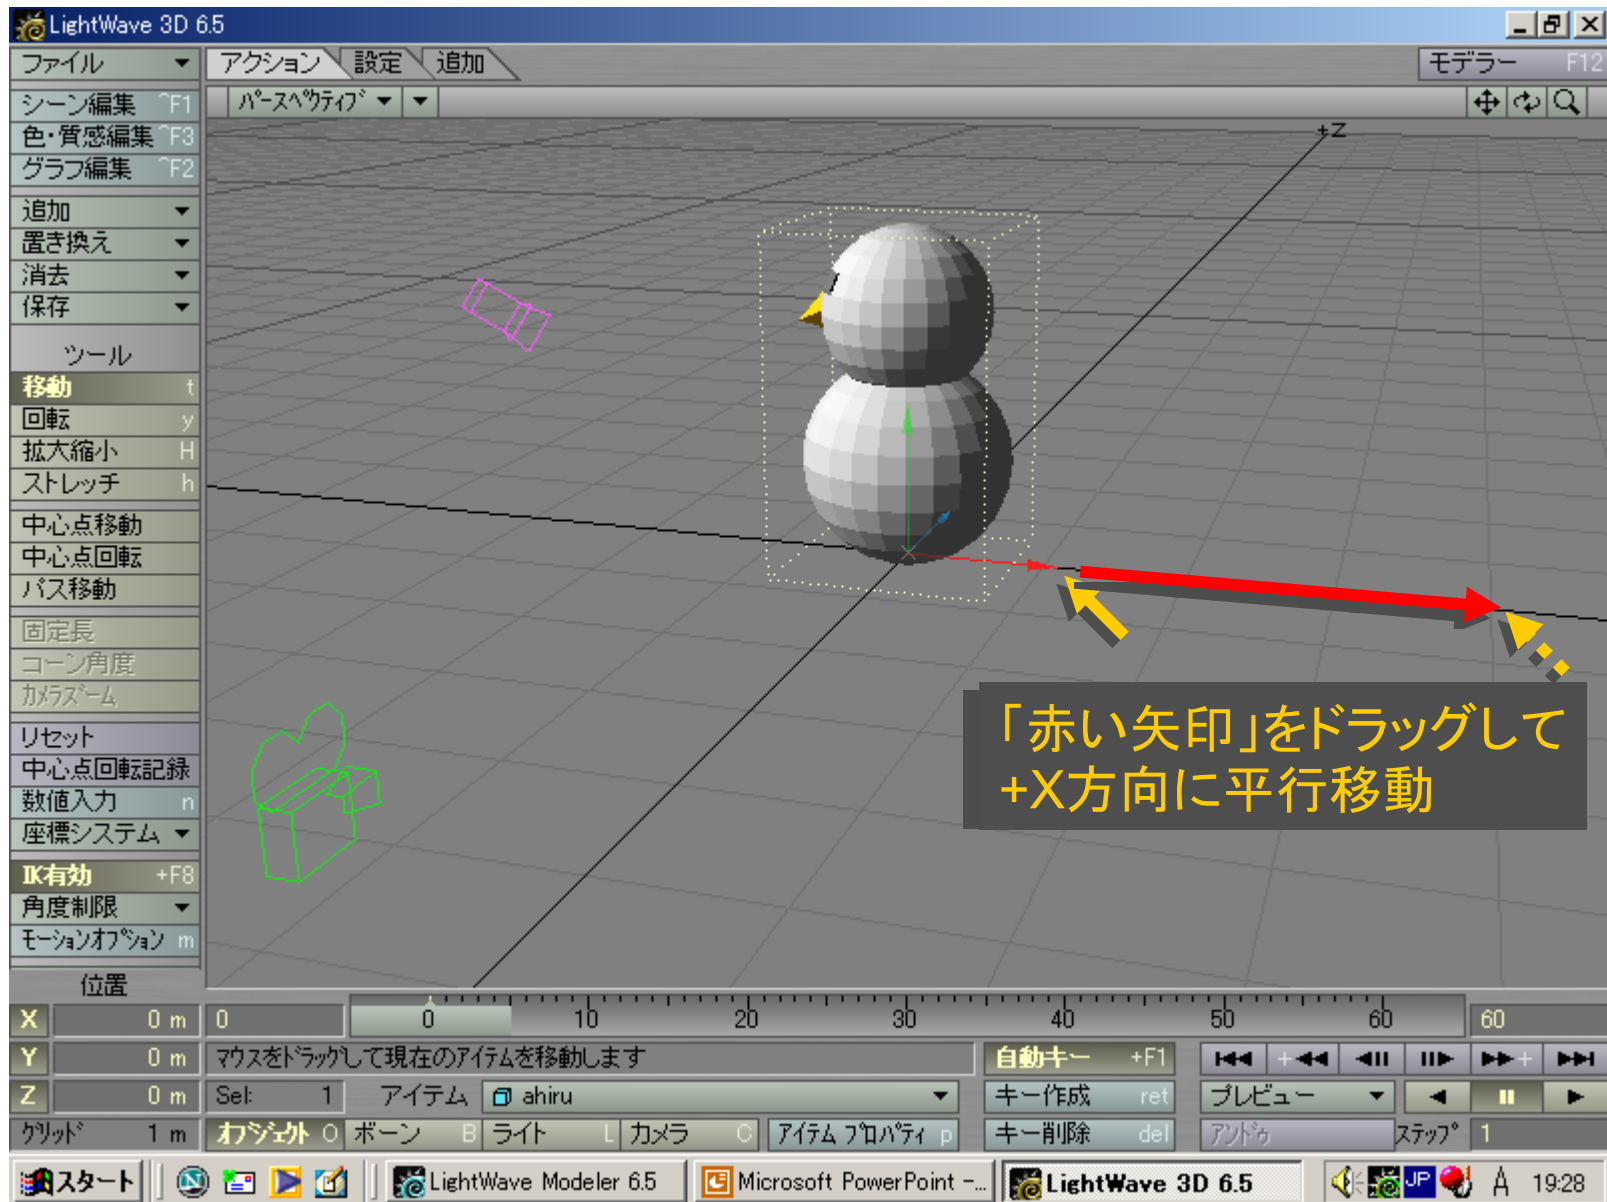

メディアサイエンス基礎 実習

LightWave を1時間使ってみる

(1)「出力ファイル」を選択後

(2)「アニメ保存」をクリック

作成されたムービーファイルをダブルクリック