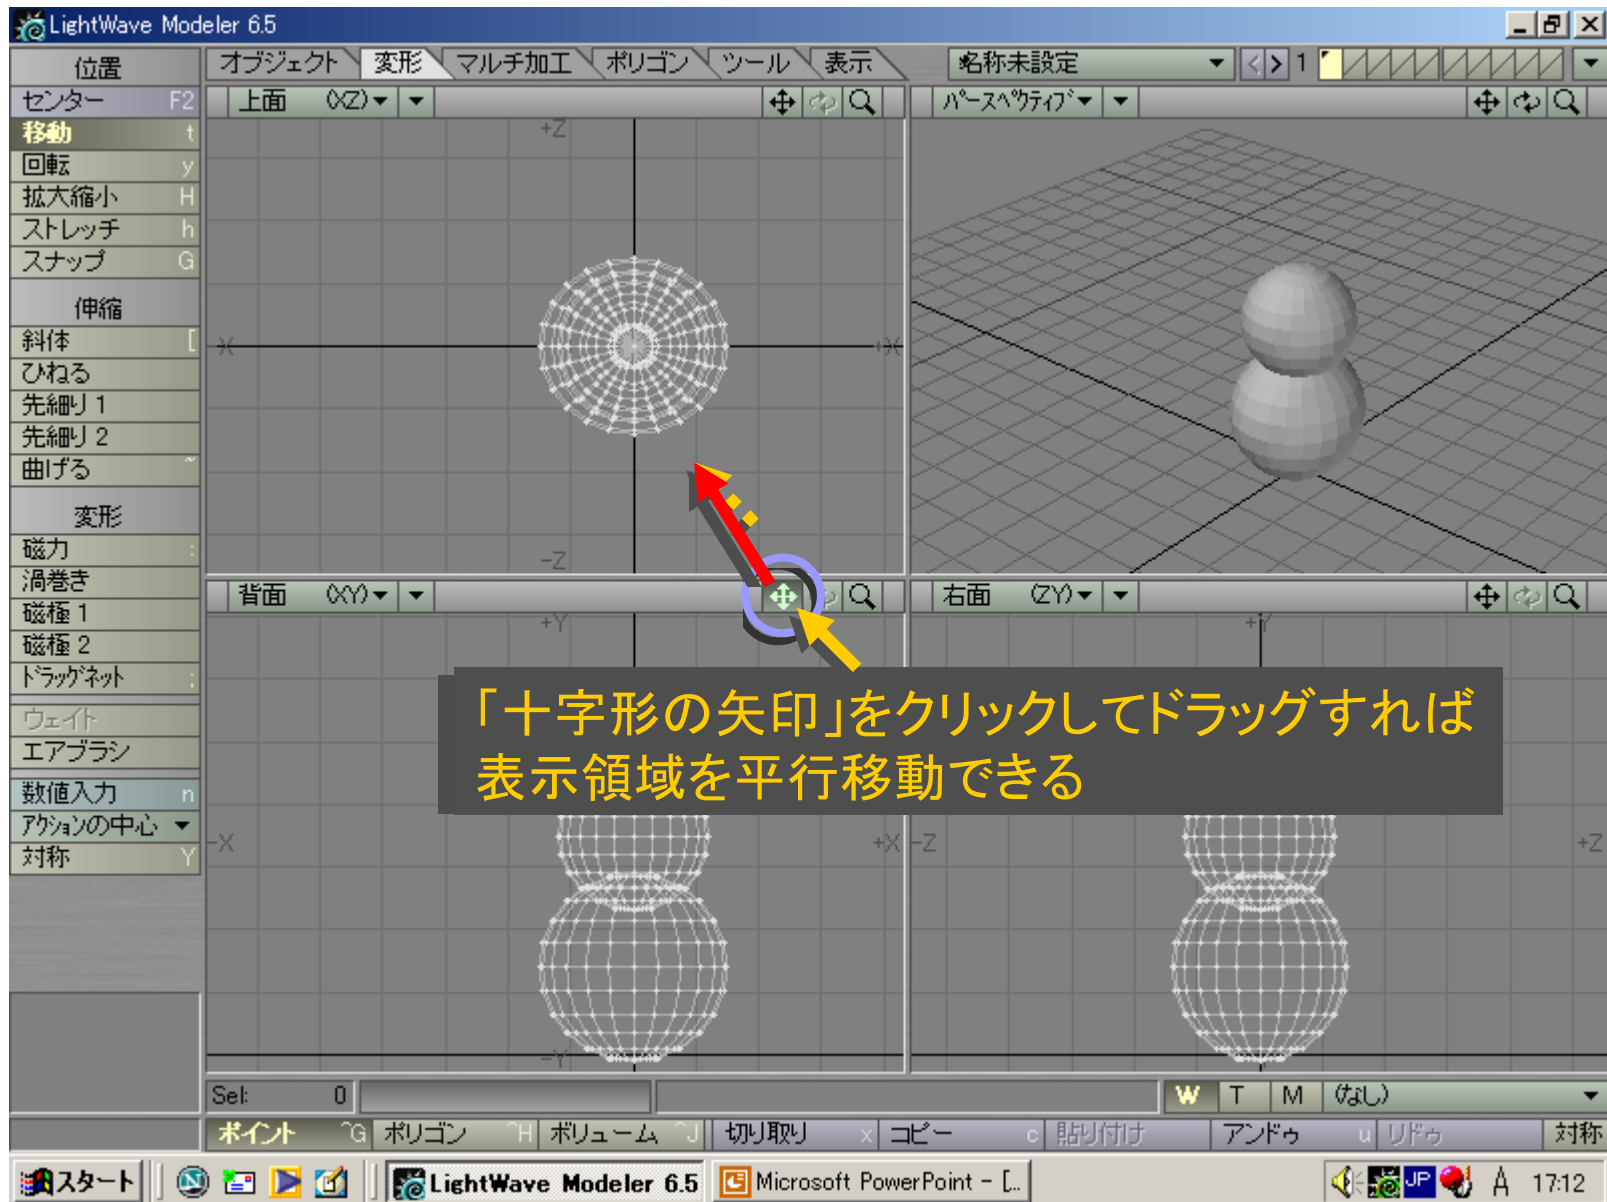

メディアサイエンス基礎 実習

LightWave を1時間使ってみる

(1)「出力ファイル」を選択後

(2)「アニメ保存」をクリック

作成されたムービーファイルをダブルクリック