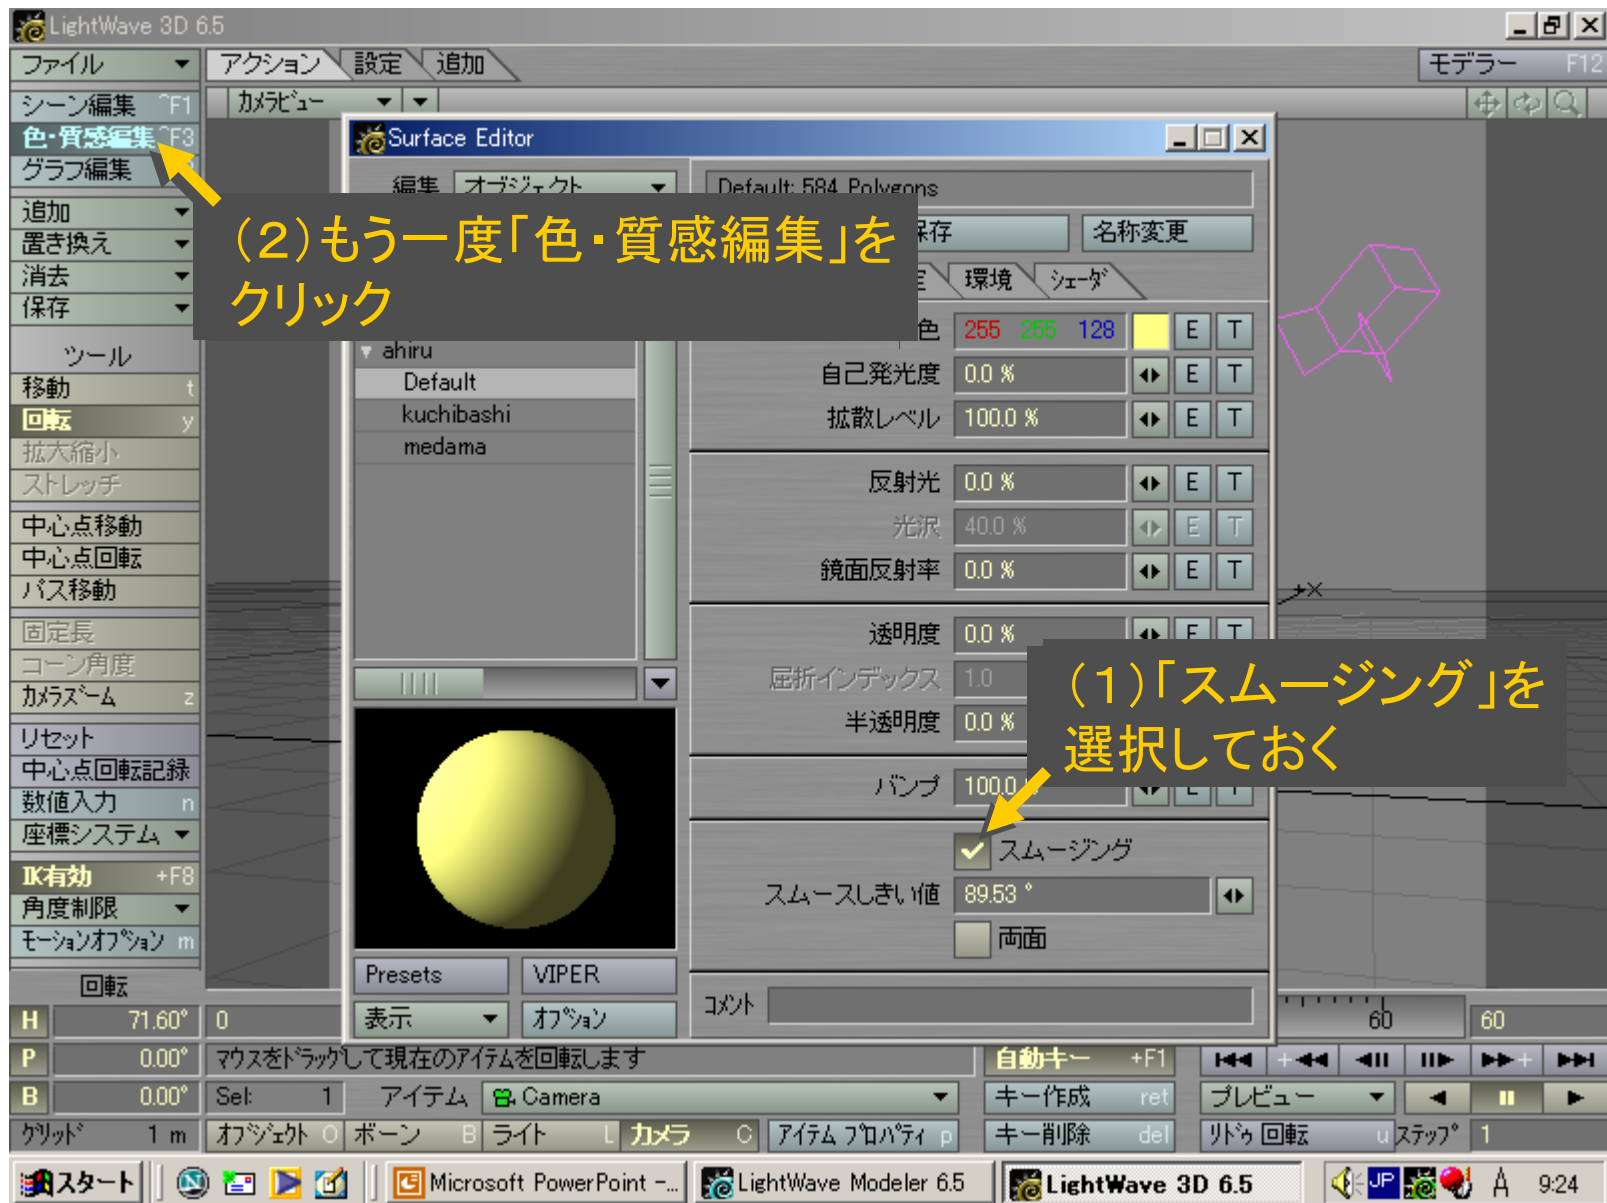

メディアサイエンス基礎 実習

LightWave を1時間使ってみる

(1)「出力ファイル」を選択後

(2)「アニメ保存」をクリック

作成されたムービーファイルをダブルクリック