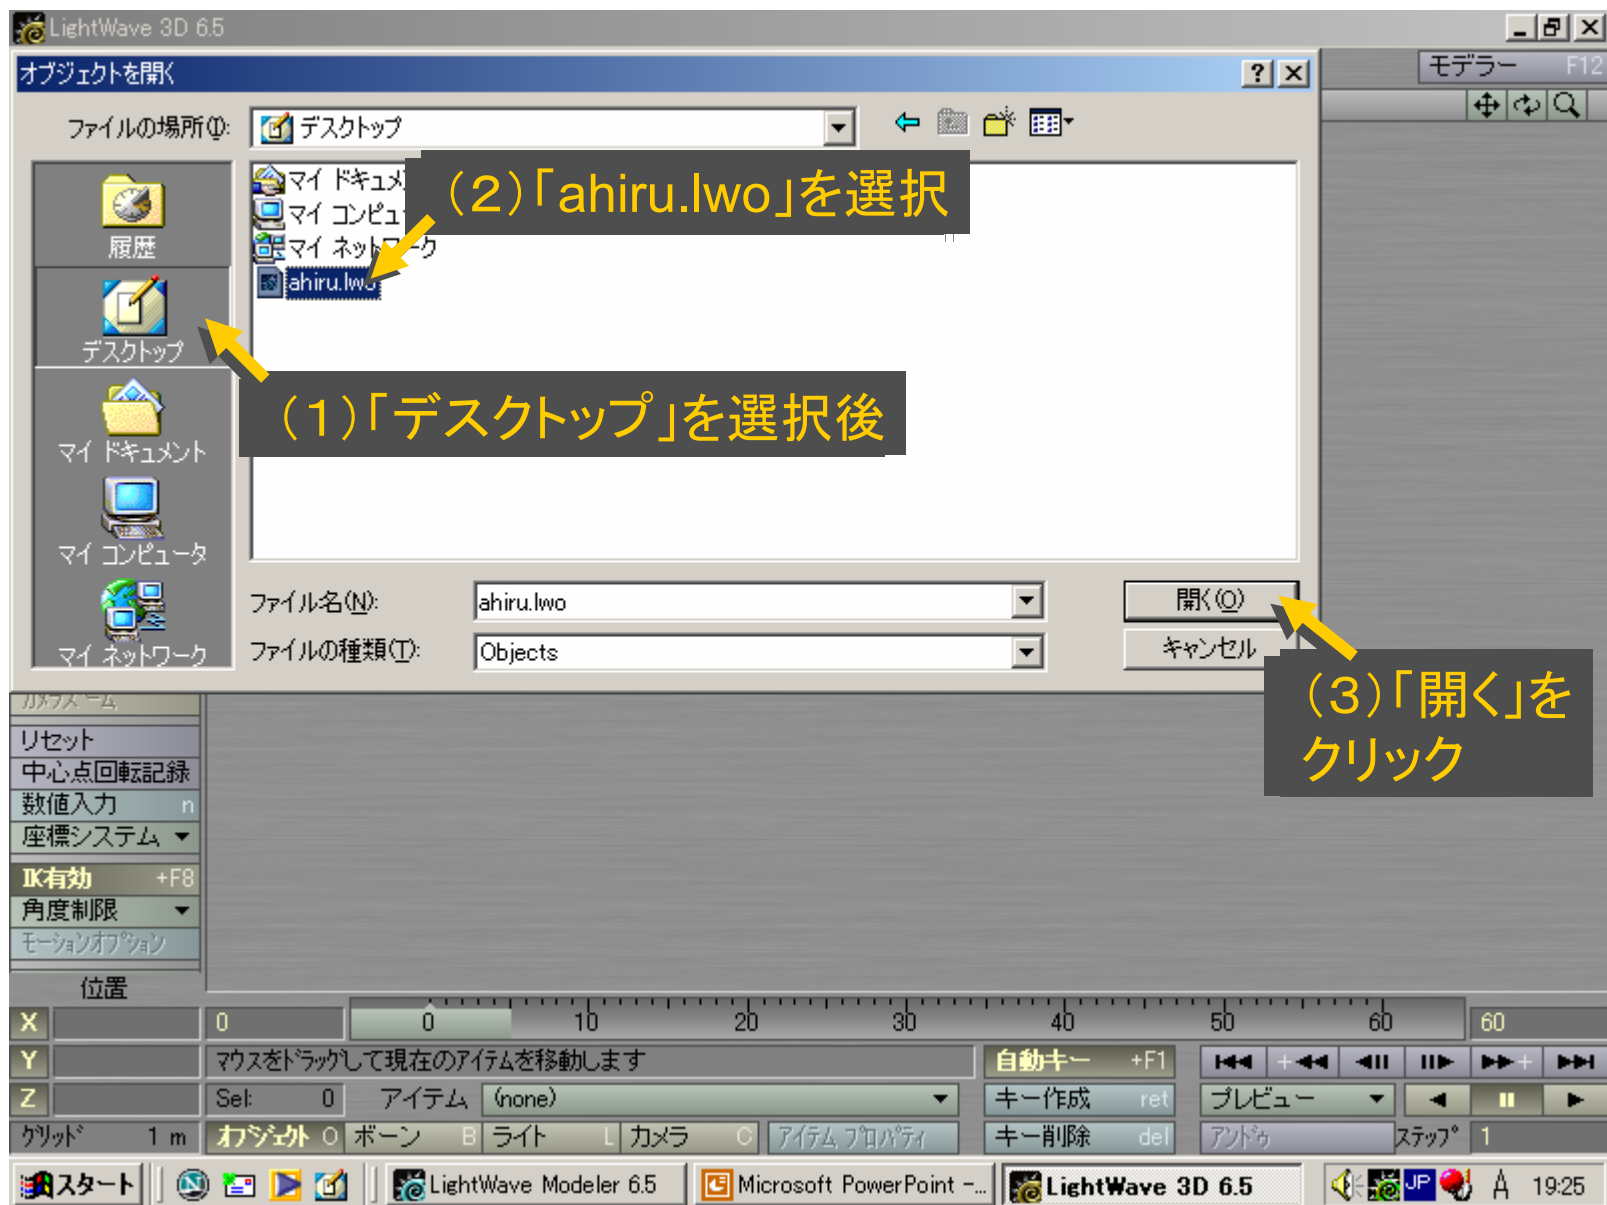

メディアサイエンス基礎 実習

LightWave を1時間使ってみる

(1)「出力ファイル」を選択後

(2)「アニメ保存」をクリック

作成されたムービーファイルをダブルクリック