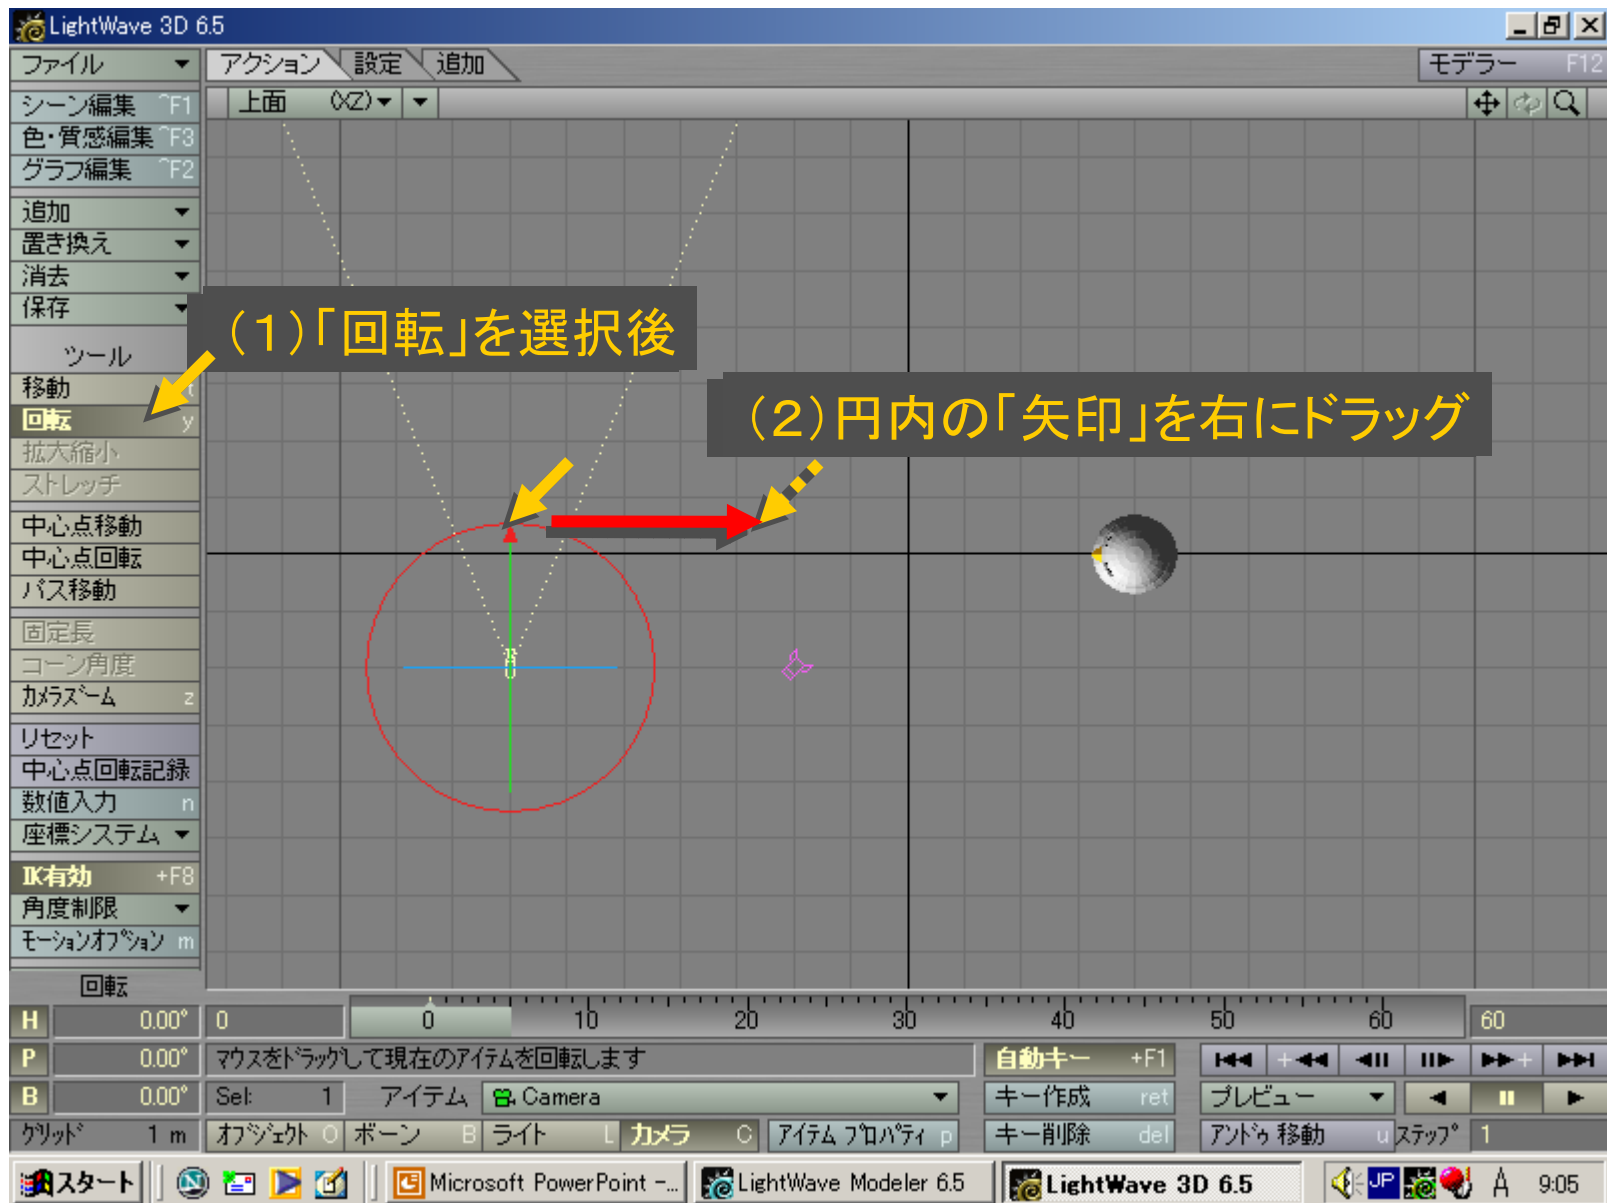

メディアサイエンス基礎 実習

LightWave を1時間使ってみる

(1)「出力ファイル」を選択後

(2)「アニメ保存」をクリック

作成されたムービーファイルをダブルクリック