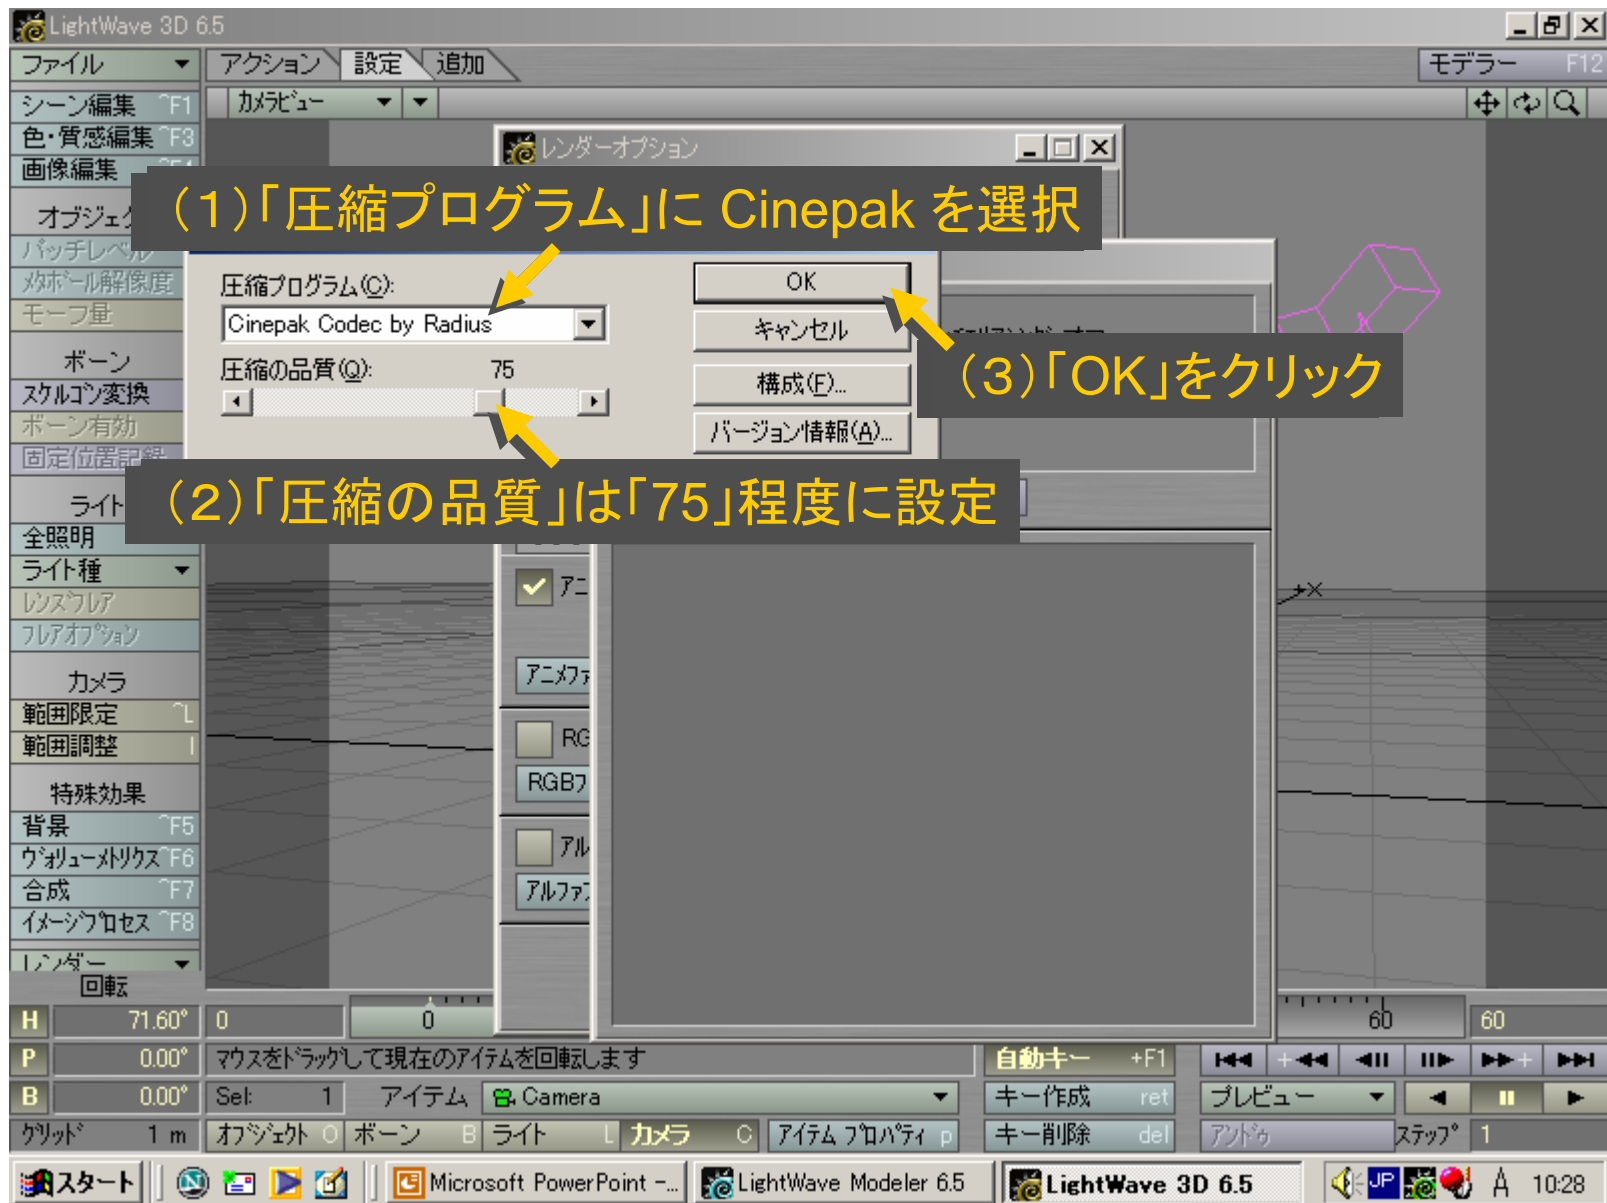

メディアサイエンス基礎 実習

LightWave を1時間使ってみる

(1)「出力ファイル」を選択後

(2)「アニメ保存」をクリック

作成されたムービーファイルをダブルクリック