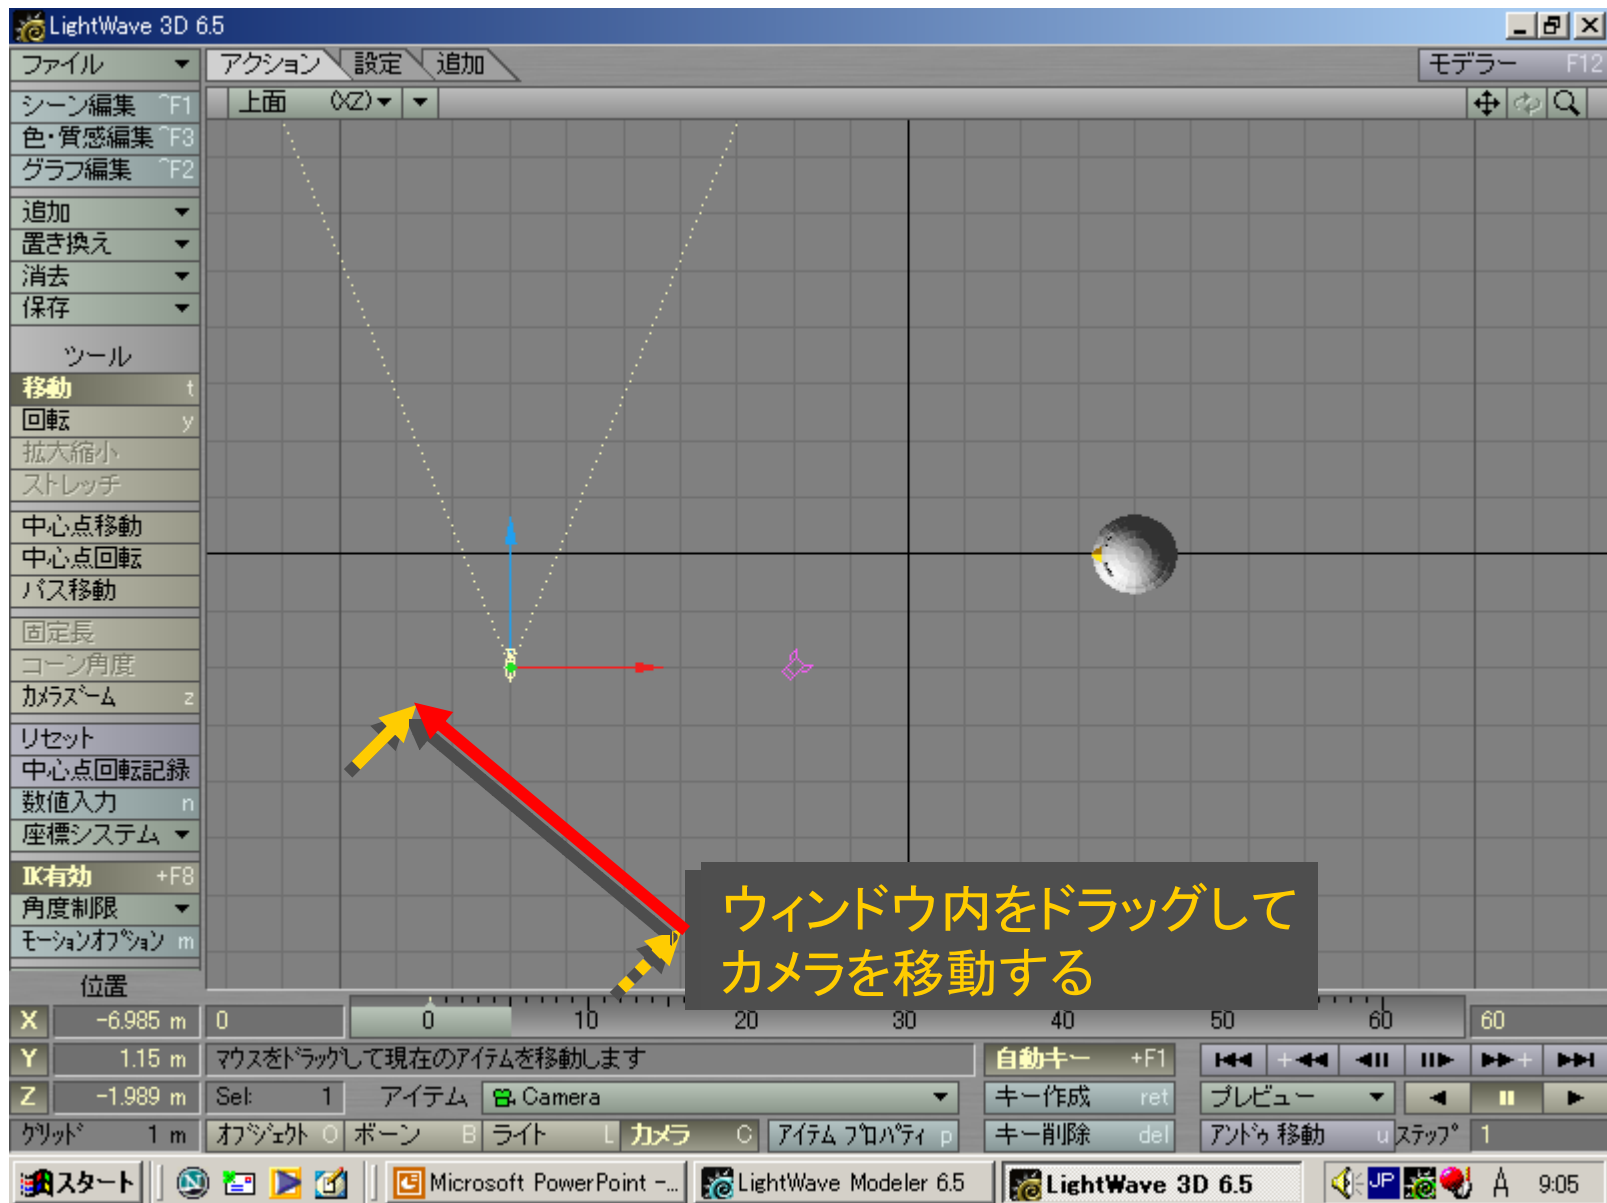

メディアサイエンス基礎 実習

LightWave を1時間使ってみる

(1)「出力ファイル」を選択後

(2)「アニメ保存」をクリック

作成されたムービーファイルをダブルクリック