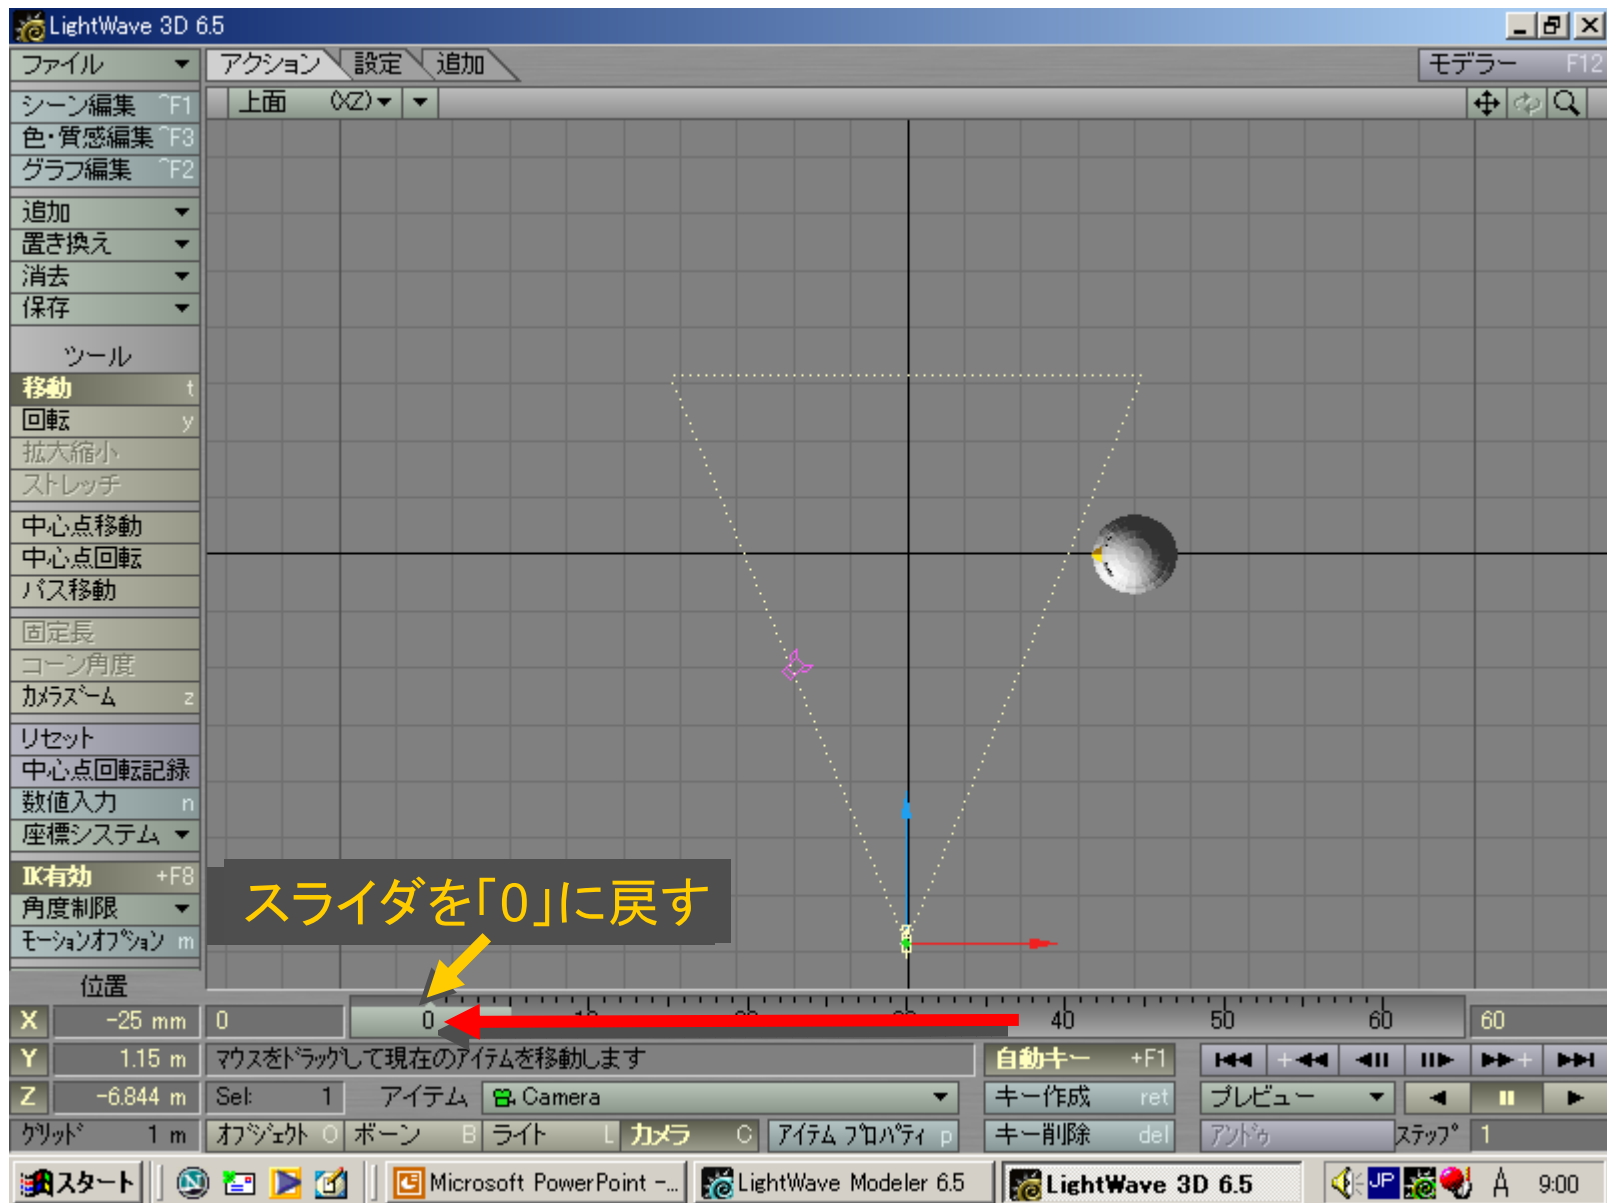

メディアサイエンス基礎 実習

LightWave を1時間使ってみる

(1)「出力ファイル」を選択後

(2)「アニメ保存」をクリック

作成されたムービーファイルをダブルクリック