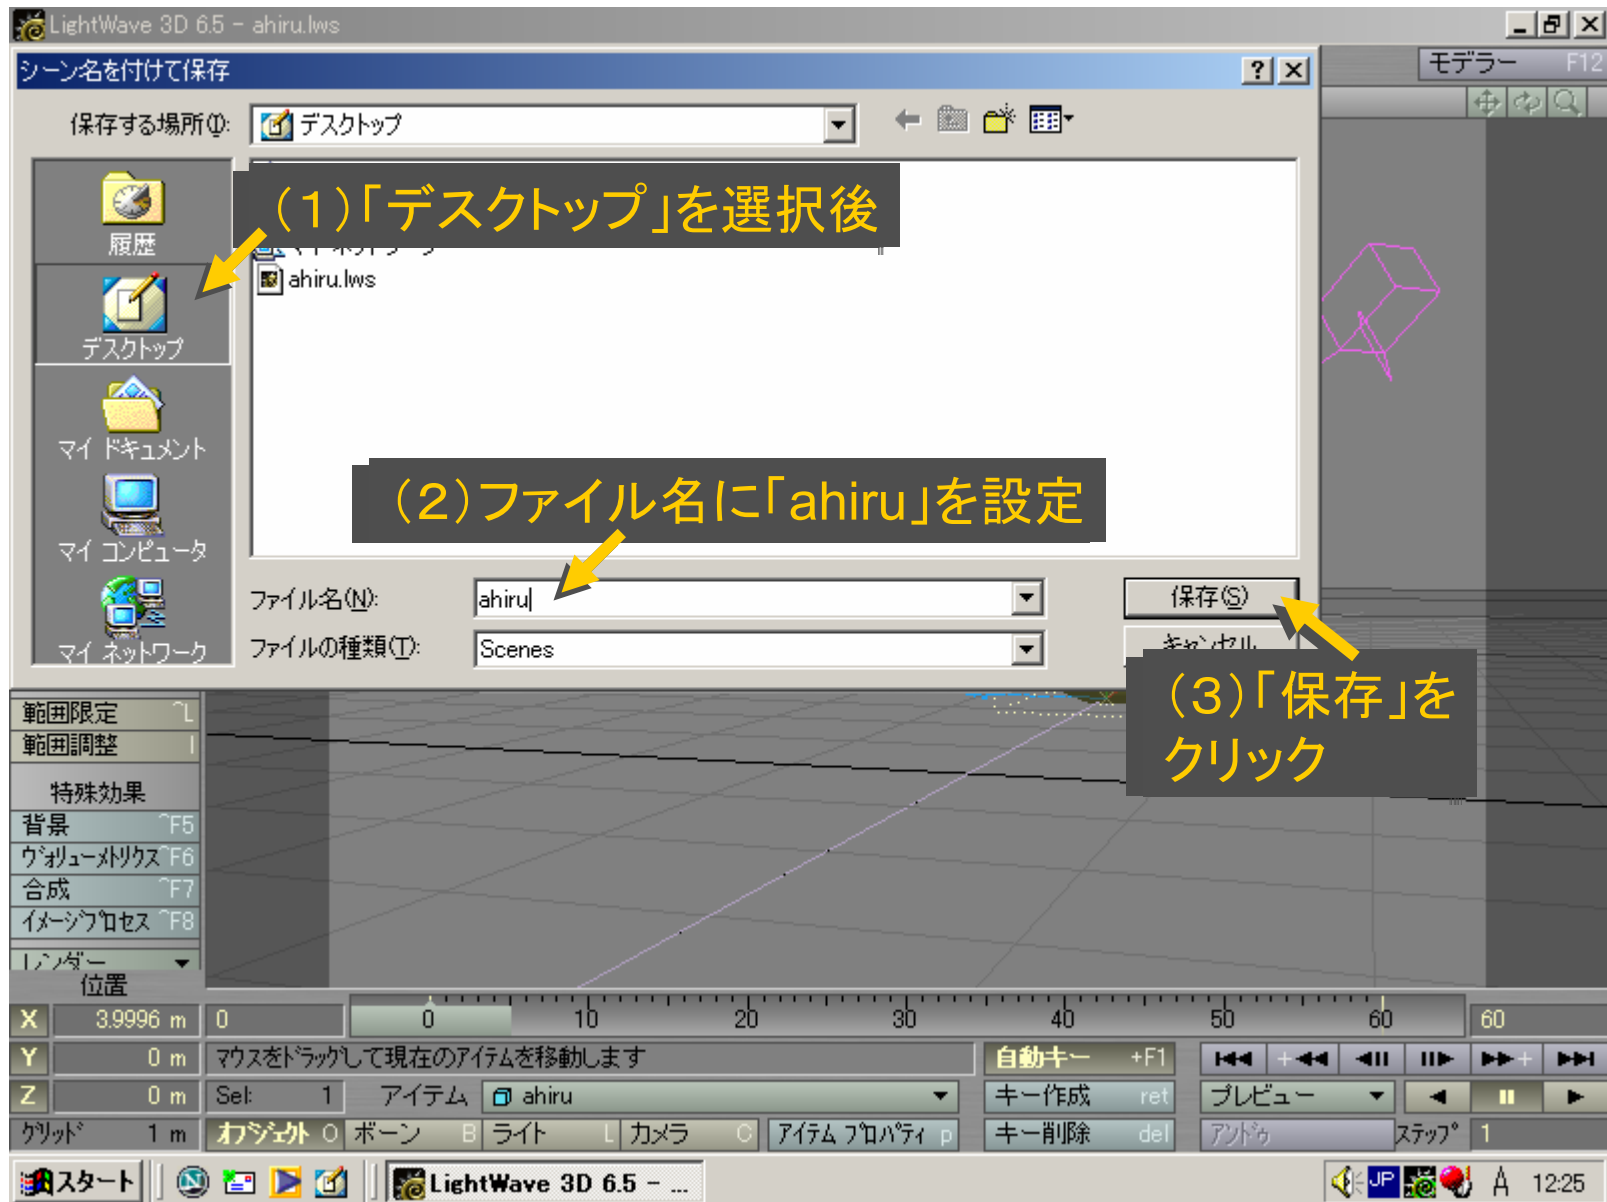

メディアサイエンス基礎 実習

LightWave を1時間使ってみる

(1)「出力ファイル」を選択後

(2)「アニメ保存」をクリック

作成されたムービーファイルをダブルクリック