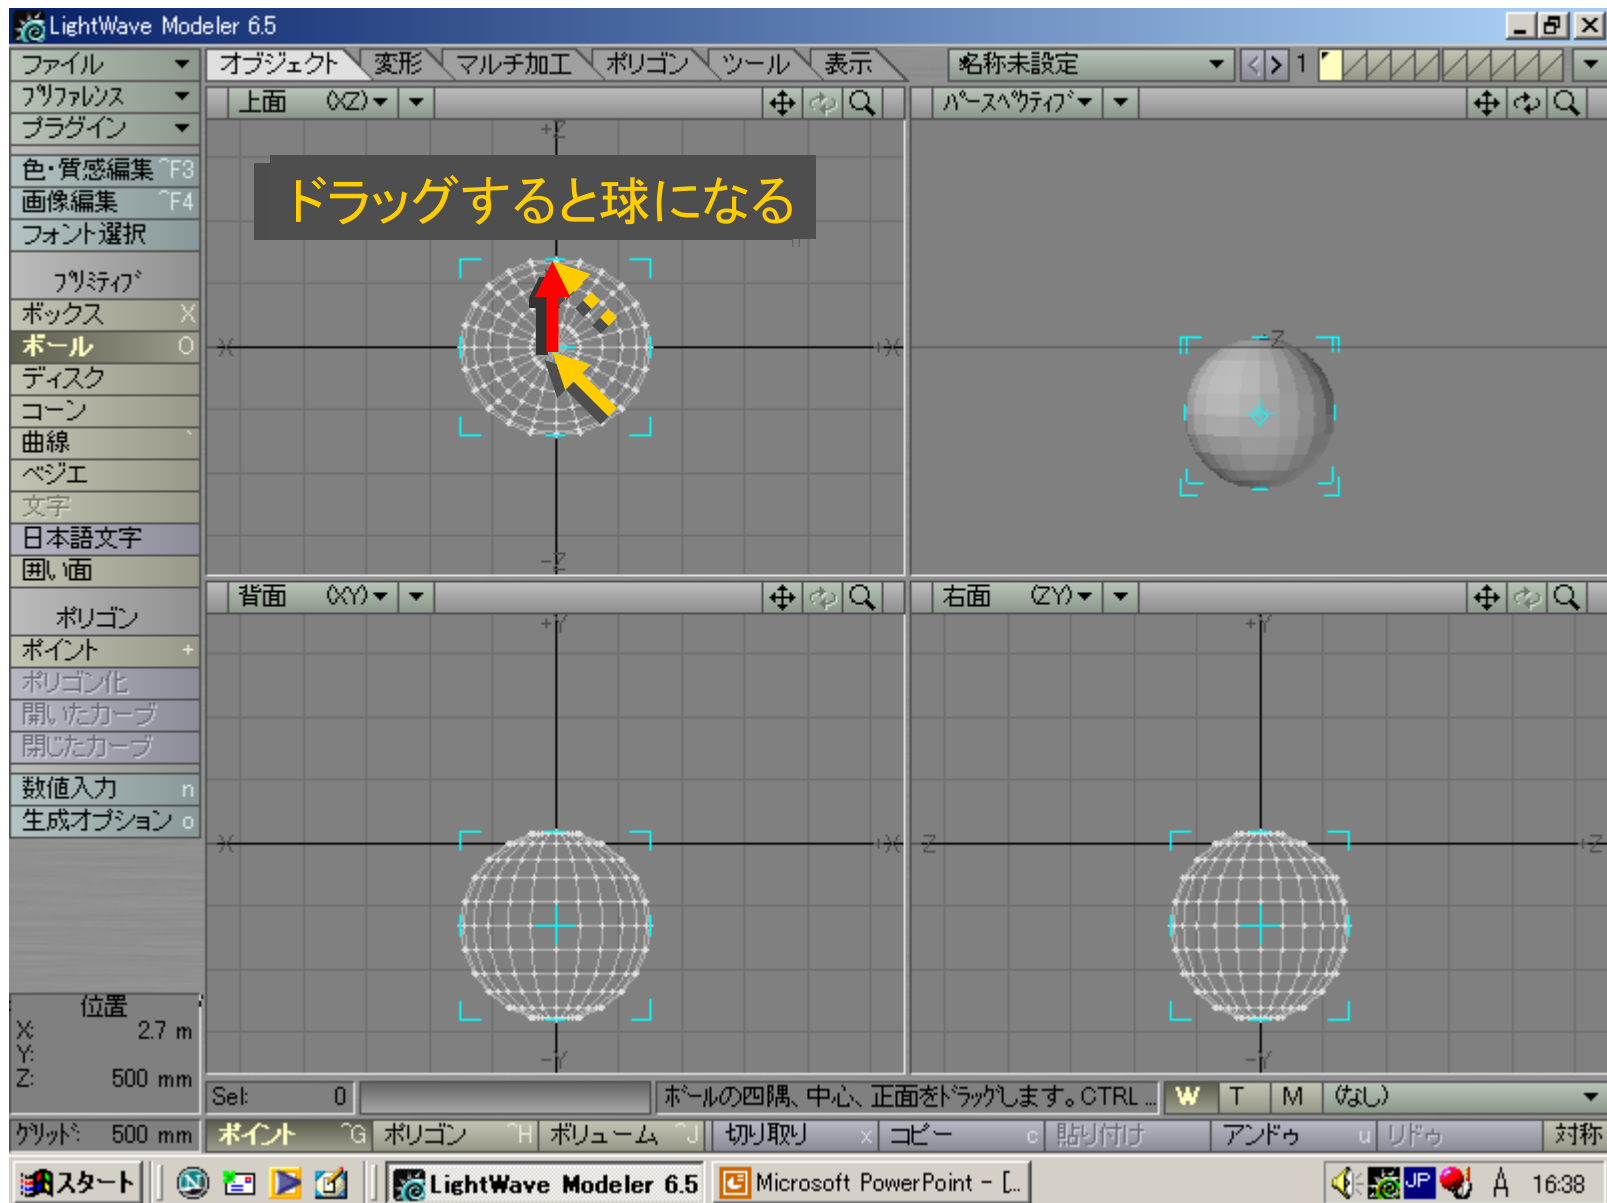

メディアサイエンス基礎 実習

LightWave を1時間使ってみる

(1)「出力ファイル」を選択後

(2)「アニメ保存」をクリック

作成されたムービーファイルをダブルクリック